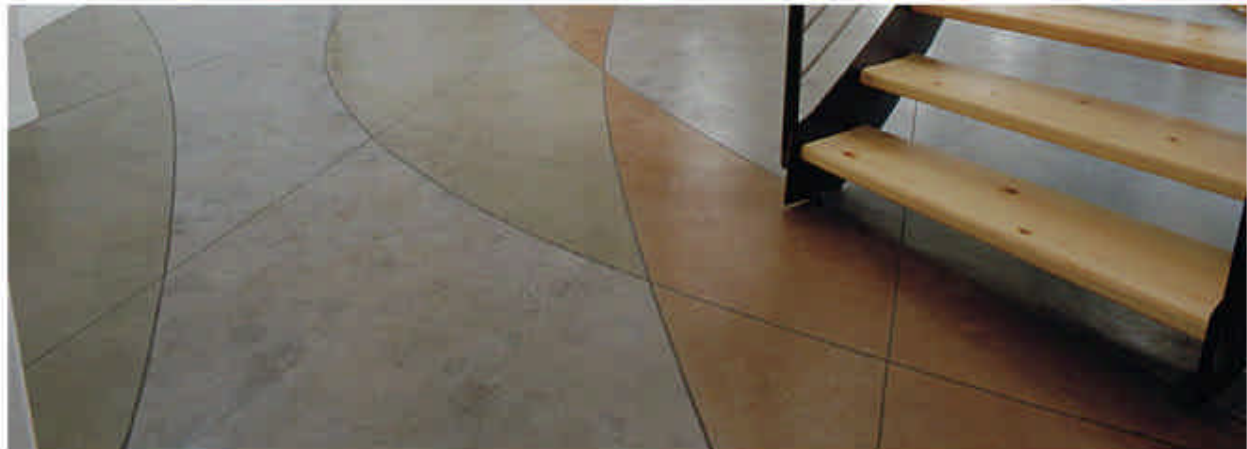

Micro top.

Bomanite
INNOVADORES EN PISOS

Es un revestimiento cementicio único que se adhiere a cualquier superficie, incluyendo carpetas cementicias, cerámicos, porcelanatos, azulejos, hormigón, metal, etc.
Su espesor es de 2mm. y viene en una amplia paleta de colores.
Se aplica sobre los pisos y muros en superficies continuas, incluso curvas.
Ideal para locales comerciales, restaurantes, renovación de baños y cocina.