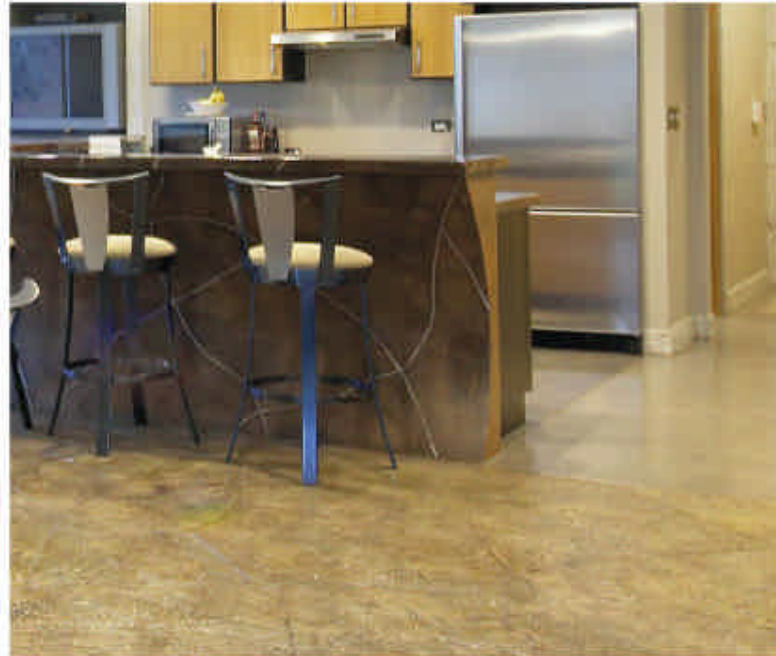

ThinSet.

Bomanite
INNOVADORES EN PISOS